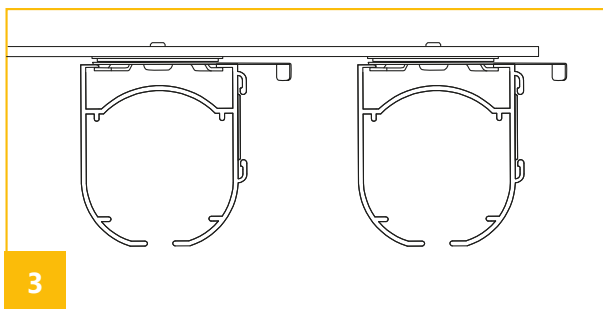

MONTAŻ kasety podwójnej

DO ŚCIANY