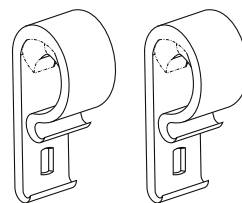

### Instalacja łańcuszka kulkowego

- 1** Zamontować zasłonę rzymską zgodnie z właściwymi wytycznymi i instrukcją montażu.
- 2** Założyć łańcuszek **A** wokół koła zębatego **B**
- 3** Włożyć koło zębate **B** razem z łańcuchem **A** w gniazdo mocujące **B**; Umieszczając koło zębate z łańcuchem w gnieździe należy trzymać je stalowym trzpieniem w kierunku na zewnątrz obudowy łańcucha.