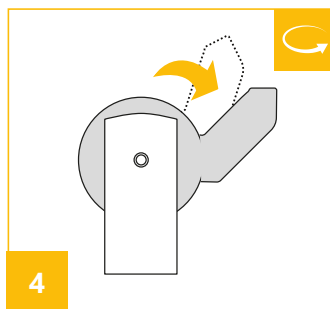

MONTAŻ kasety podwójnej

DO ŚCIANY