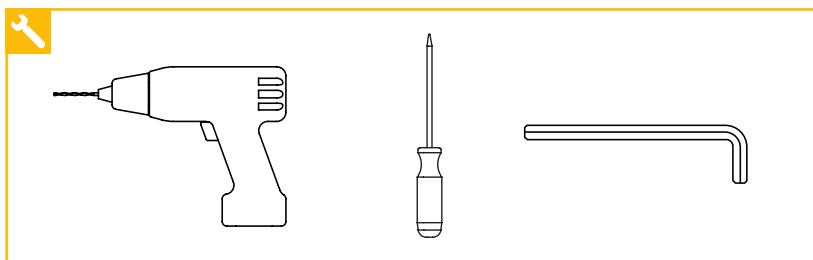

### OSTRZEŻENIE CHILD SAFETY

W pewnych okolicznościach dzieci mogą zaplątać się w pętlę sznurka, łańcucha lub pasu do obsługi osłon okiennych. W związku z tym, istnieje duże zagrożenie, że tego typu zwisające elementy mogą owinąć się wokół szyi dziecka co grozi uduszeniem lub trwałym kalectwem. Aby uniknąć splątania i uduszenia, należy:

### Instalacja łańcuszka kulkowego

- 1** Zamontować zasłonę rzymską zgodnie z właściwymi wytycznymi i instrukcją montażu.
- 2** Założyć łańcuszek **A** wokół koła zębatego **B**
- 3** Włożyć koło zębate **B** razem z łańcuchem **A** w gniazdo mocujące **B**; Umieszczając koło zębate z łańcuchem w gnieździe należy trzymać je stalowym trzpieniem w kierunku na zewnątrz obudowy łańcucha.