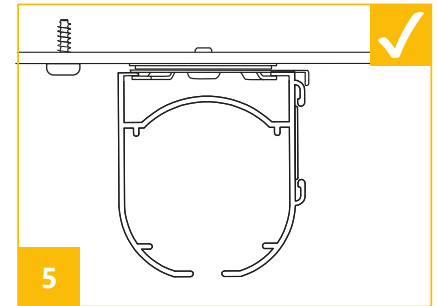

MONTAŻ kasy półautomatycznej

DO ŚCIANY