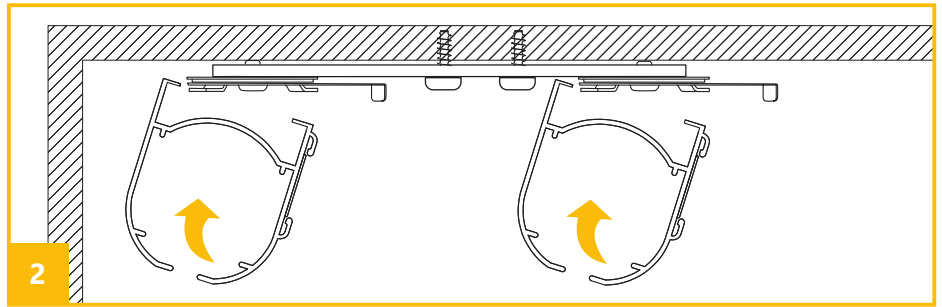

MONTAŻ kasy półautomatycznej

DO ŚCIANY