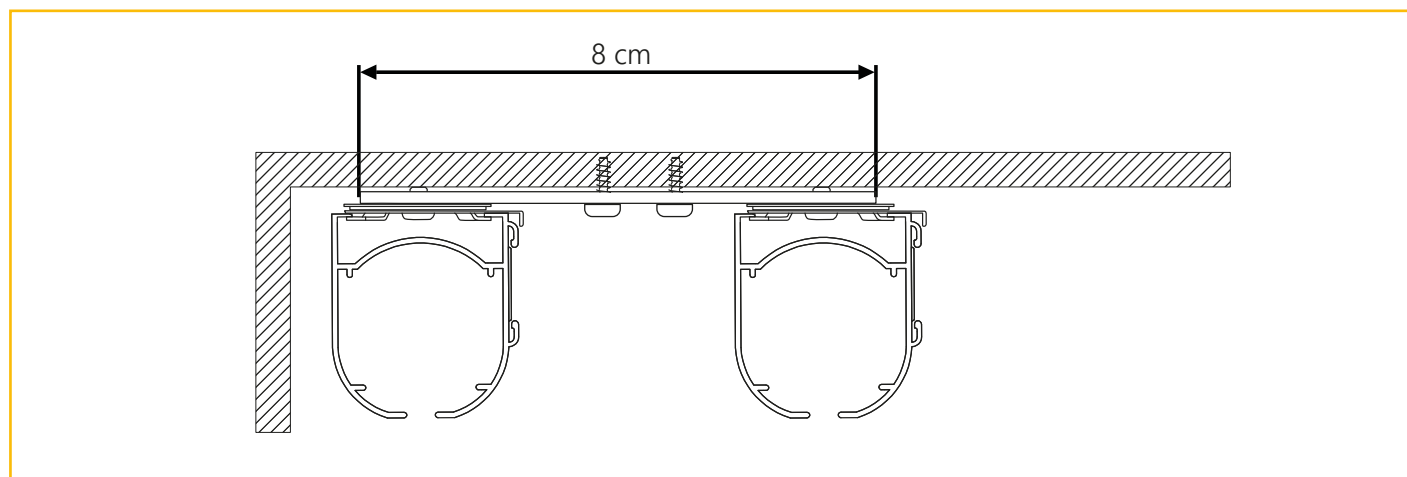

MONTAŻ kasety podwójnej

DO SUFITU