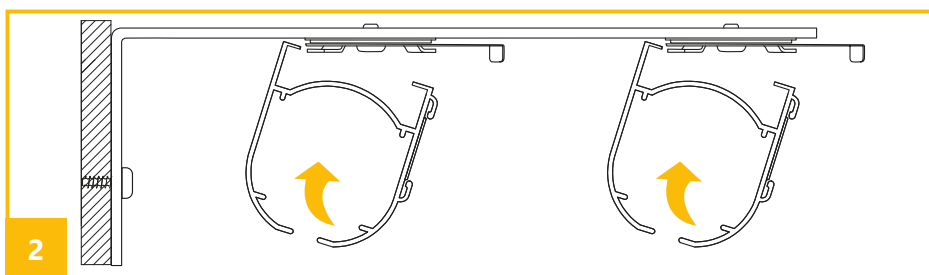

MONTAŻ kasety podwójnej

DO ŚCIANY