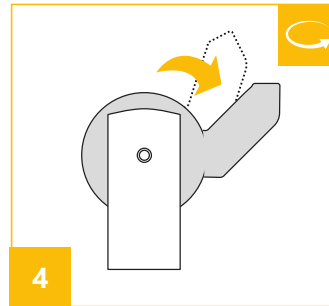

MONTAŻ kasy półautomatycznej

DO ŚCIANY