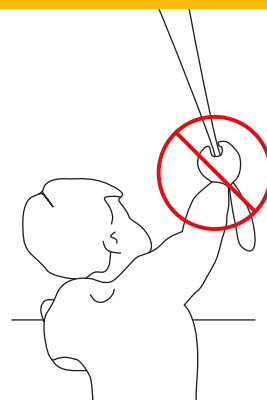

### OSTRZEŻENIE CHILD SAFETY

W pewnych okolicznościach dzieci mogą zaplątać się w pętlę sznurka, łańcucha lub pasu do obsługi osłon okiennych. W związku z tym, istnieje duże zagrożenie, że tego typu zwisające elementy mogą owinąć się wokół szyi dziecka co grozi uduszeniem lub trwałym kalectwem. Aby uniknąć splątania i uduszenia, należy:

- umieszczać sznurki, łańcuchy i pasy poza zasięgiem osób małoletnich,
- łóżka, kojce i meble należy ustawiać z dala od sznurków, łańcuchów lub pasów do obsługi osłon okiennych.
- nie należy wiązać ww. elementów. Trzeba upewnić się, że nie będą one skręcać się w formę pętli.
- należy zainstalować i używać załączonych urządzeń zabezpieczających zgodnie z ich instrukcją instalacyjną w celu zapobiegania tego typu wypadkom.

### Instalacja łańcuszka kulkowego

- 1** Zamontować zasłonę rzymską zgodnie z właściwymi wytycznymi i instrukcją montażu.
- 2** Założyć łańcuszek **A** wokół koła zębatego **B**
- 3** Włożyć koło zębate **B** razem z łańcuchem **A** w gniazdo mocujące **B**; Umieszczając koło zębate z łańcuchem w gnieździe należy trzymać je stalowym trzpieniem w kierunku na zewnątrz obudowy łańcucha.