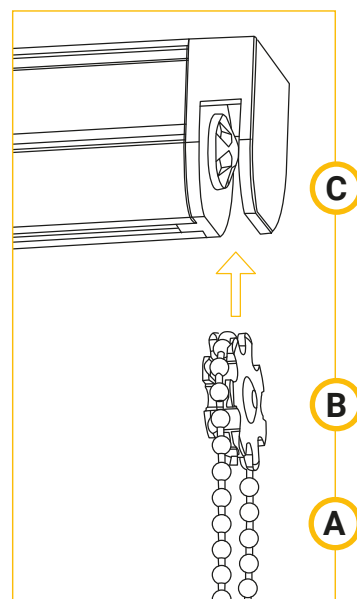

Instalacja łańcuszka kulkowego

1. **1** Zamontować zasłonę rzymską zgodnie z właściwymi wytycznymi i instrukcją montażu.
2. **2** Założyć łańcuszek **A** wokół koła zębatego **B**
3. **3** Włożyć koło zębate **B** razem z łańcuchem **A** w gniazdo mocujące **B**; Umieszczając koło zębate z łańcuchem w gnieździe należy trzymać je stalowym trzpieniem w kierunku na zewnątrz obudowy łańcucha.

Dolny koniec łańcucha kulkowego musi wisieć w minimalnej odległości 60 cm od ziemi. Jeżeli całość nie została zamontowana zgodnie z wyżej wymienionymi krokami od 1 do 3, lub gdy dokonane zostały zmiany w systemie i instalacji zasłon, które nie są zgodne z wymaganiami w zakresie bezpieczeństwa dzieci wg standardów europejskich, co zostało opisane na etykiecie w „OSTRZEŻENIU”, Twój dostawca nie ponosi odpowiedzialności za zaistniałe szkody.