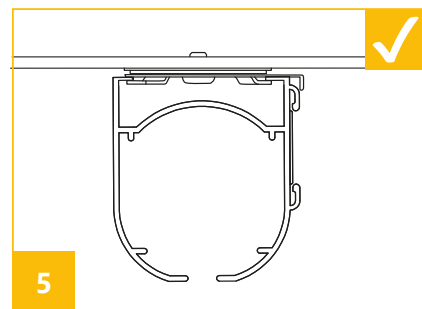

MONTAŻ kasety podwójnej

DO ŚCIANY