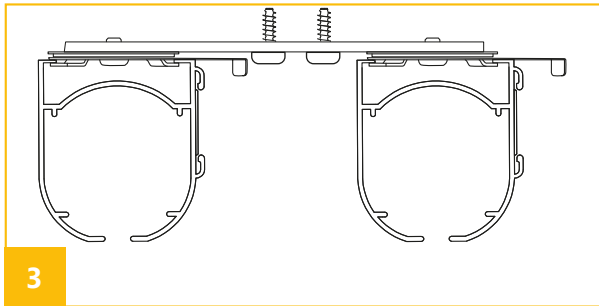

MONTAŻ kasy półautomatycznej

DO ŚCIANY