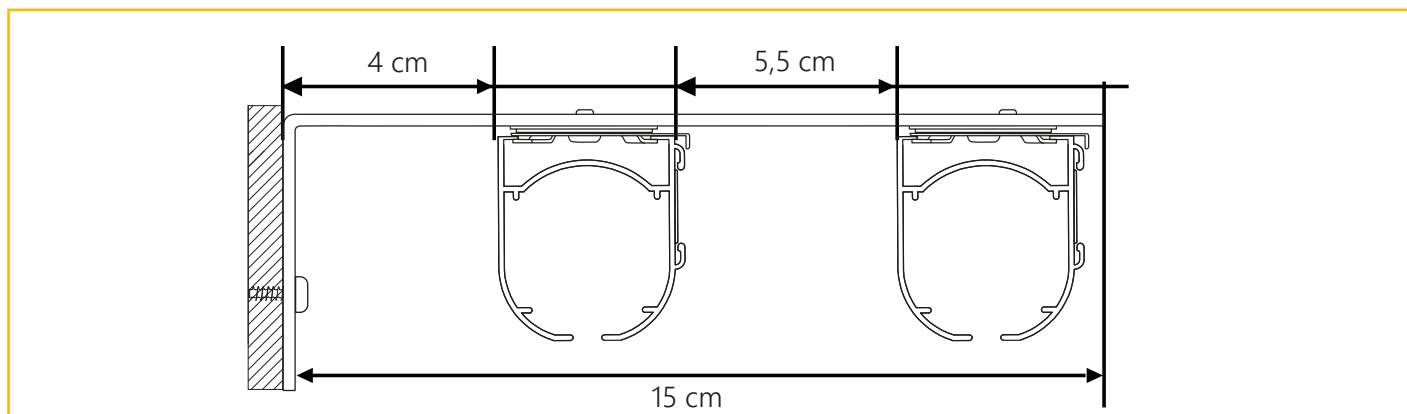

MONTAŻ kasety podwójnej

DO ŚCIANY